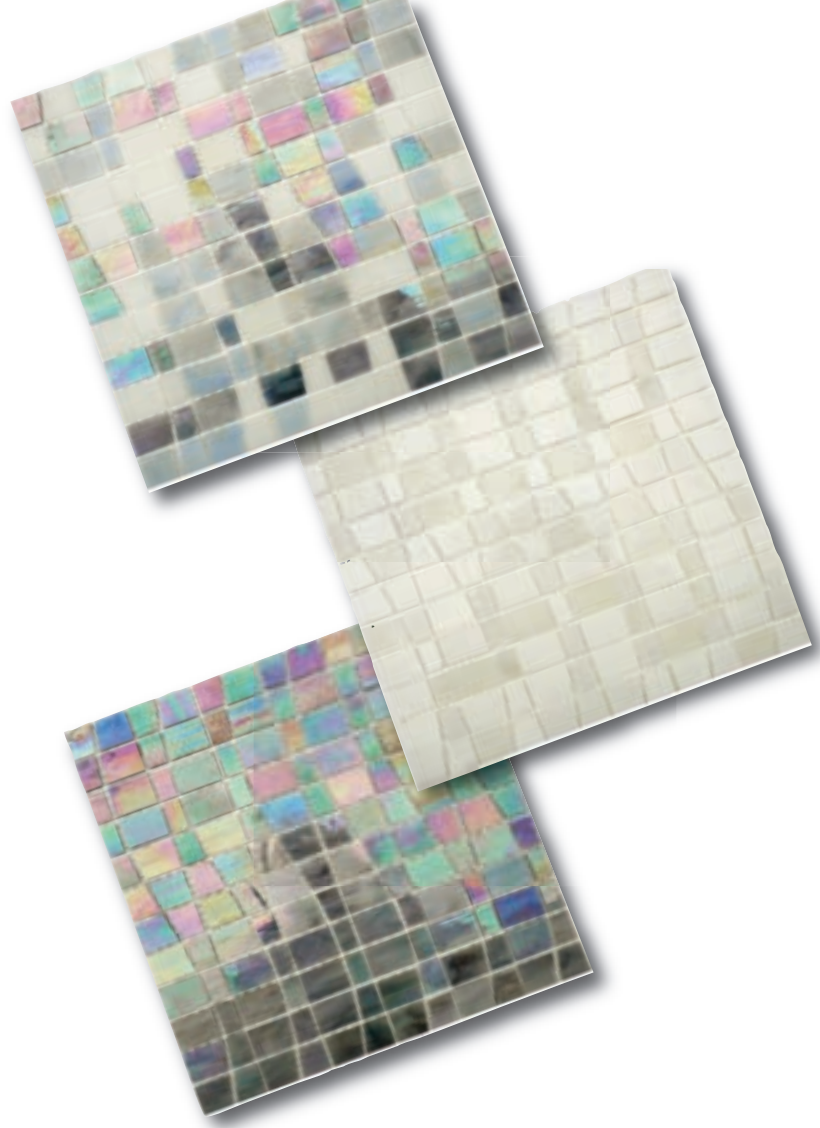

Encata *Curva*

Hand-made
Stained Glass Tiles

TLGM7777-BOP Blue Opal

TLGM7777-EVE Everest

TLGM7777-ABA Abalone

4231 Park Avenue, Bronx NY 10457 tel: 718-466-4650 fax: 718-466-2255
sales@emenee.com **emenee.com**