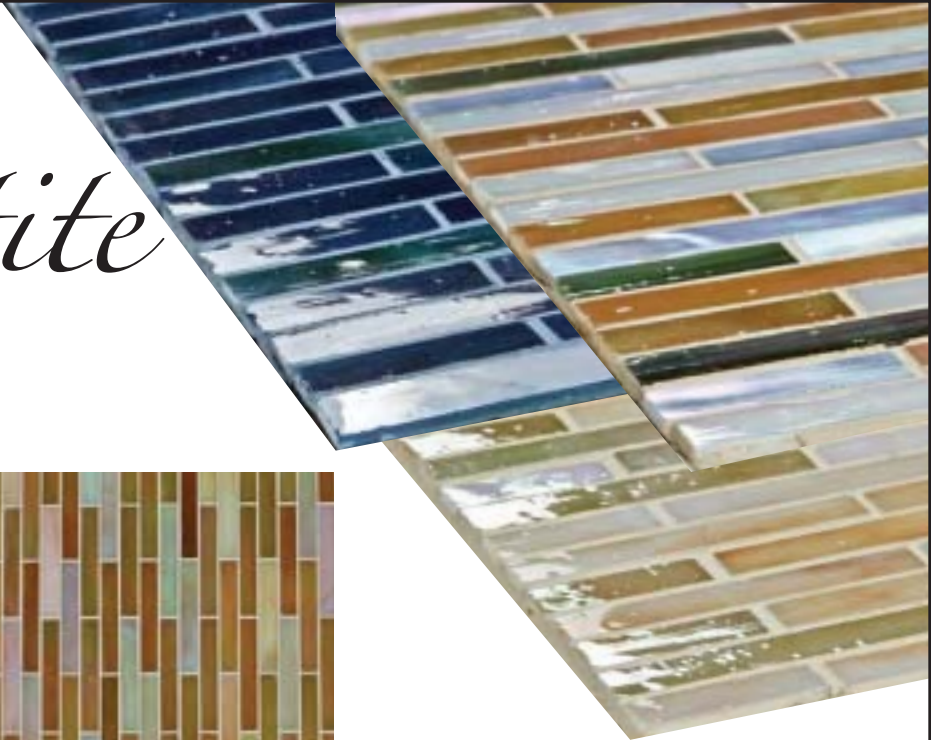

# Encata *Linea Petite*

Hand-made  
Stained  
Glass Tiles

TLGM2222-COS Cosmopolitan

TLGM2222-HON Honeycomb

TLGM2222-MOJ Mojave

TLGM2222-NAN Nantucket

TLGM2222-NEB Nebraska

TLGM2222-SEQ Sequoia

# Encata *Waves*

Hand-made  
Stained  
Glass Tiles

TLGM8888-CAR Caribbean

TLGM8888-CIR Cirrus

TLGM8888-FAW Fawn

TLGM8888-OPA Opal

TLGM8888-SAN Sand

TLGM8888-WAL Walnut